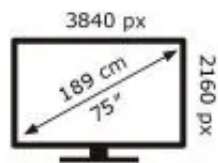

**ENERG**

SAMSUNG

QE75Q70TAT

**210** kWh/1000h

ABCDEF **G**

**HDR**

**235** kWh/1000h

2019/2013